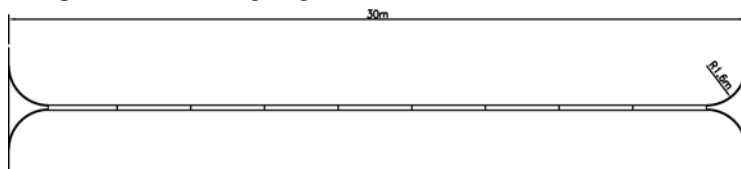

## DIVIDER DACO

Har ni ont om tider för dom mindre som spelar hockey, så är en sargavdelare lösningen. Aluminiumstomme med sidor och överliggare i uv-stabiliserad polyeten. Inkl. kurvor för anslutning till bef. sarg. Längd 30m Höjd 80cm. Komplet med förvaringsvagn.