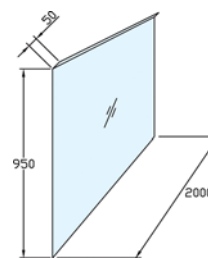

**Överliggare Orange**  
 Läng: 3.5m och 4m.

**Överliggare Blå** tillverkad i HDPE uv stabiliserad Homogen polyeten  
 12 x 80 x 2400mm  
 12 x 90 x 2400mm  
 20 x bredd x 2000mm  
 eller beställ era egna mått och fräsningar på överliggare

**Polycarbonat** i splitterfritt utförande

Beställs i önskad storlek  
 PC 4mm  
 PC 5mm  
 PC 8mm  
 PC 10mm  
 PC 12mm

**Polycarbonat** i splitterfritt utförande

Bockad i överkant 50mm  
 950 x 50 x 2000mm

**Härdglas** i specialbehandlat utförande för ishockey.

Beställs i önskad storlek.  
 Även med hål i glaset för placering framför sekretariatet.

10mm  
 12mm  
 15mm

**Ståltrådsnät, galvat**

Höjd 1600mm, maska 40x40